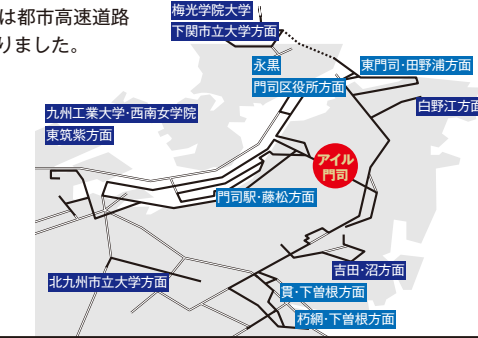

- ### アイルを選ぶ 10のメリット
- 01 最大**21:00**まで教習可能(閑散期20:00まで)
  - 02 **年中無休**(年末年始、特定日を除く)
  - 03 **土・日・祝日も**教習&検定
  - 04 通学なのに**合宿並みで卒業**できるプランあり
  - 05 好きな**指導員**が選べる(指名制度あり)

- 06 全スタッフが一般社団法人日本ほめる達人協会の「**ほめる達人9級**」資格取得
- 07 **女性指導員10名**在籍(36名中10名)
- 08 学科教習を**オンラインで受講**できる
- 09 教習車(アールデコ)や校舎(モノトーン)が**オシャレ**
- 10 **女性専用休憩室**あり

**無料送迎バスあります!!**

北九州市立大学・九州工業大学・西南女学院大学・東筑紫短期大学へは都市高速道路を経由します。また、下曾根駅・貫・朽網方面も開通し、より便利になりました。

**予約無しで運行**

- 門司駅・藤松方面
- 田野浦・東門司方面
- 永黒・門司区役所方面
- 恒見・下曾根駅・貫・弥生ヶ丘団地方面
- 恒見・下曾根駅・貫・朽網駅方面

その他お問い合わせは **tel.093-481-1111**

**予約チャーター便**

- 富野、赤坂、小倉駅方面
- 吉田・沼・下吉田方面
- 大積・白野江方面
- 北九州市立大学方面
- 九州工業大学・西南女学院大学・東筑紫短期大学方面
- 下関市立大学・梅光学院大学方面

福岡県公安委員会指定 自動車学校  
**アイルモータースクール門司**  
〒800-0112 福岡県北九州市門司区畑120

お問い合わせ **tel.093-481-1111**

普通・大型・中型・準中型・大型特殊、けん引、大型二輪、普通二輪、小型二輪、大型二種、普通二種、原付講習、ペーパードライバー講習、高齢者講習、企業講習、エコドライブ講習、初心者運転講習、取得時講習、国土交通省適性診断、交通安全教室